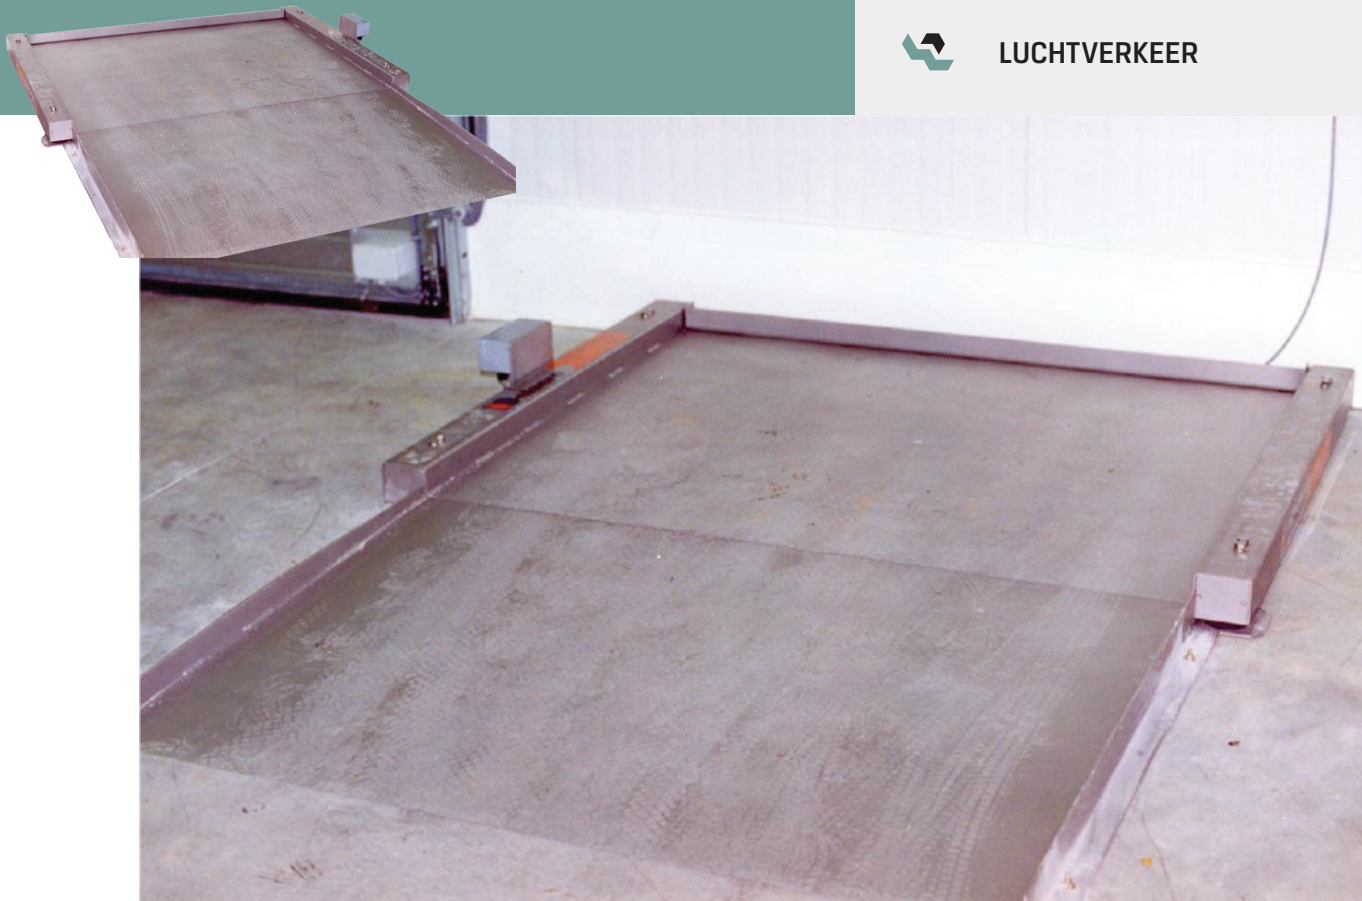

# Weegplatform in verlaagde uitvoering

Elektronisch weegplatform in extra lage uitvoering om  
karren of transpalletten te wegen.

 TRANSPORT

 RECYCLAGE

 HAVEN

 BOUW

 ONTGINNING

 AGRO

 LUCHTVERKEER

## KENMERKEN & VOORDELEN

De standaardhoogte bedraagt 55 mm

In combinatie met één of twee opritten

Zware en robuuste uitvoering in koolstofstaal of RVS304

De weegcellen zitten onder de twee weegbalken (hoogte 110 mm). Tussen die balken zit een plaat van 5 mm die versterkt is met kokerprofielen. Er is een vrije ruimte van 10 mm tussen de onderkant van het weegoppervlak en de vloer, waardoor dit type dus niet geschikt is in situaties met veel stof of productophoping

De PW-L heeft een weegcapaciteit tot maximaal 1.500 kg per 500 gr

De standaardafmetingen zijn als volgt:

- 100 cm x 150 cm

- 150 cm x 150 cm